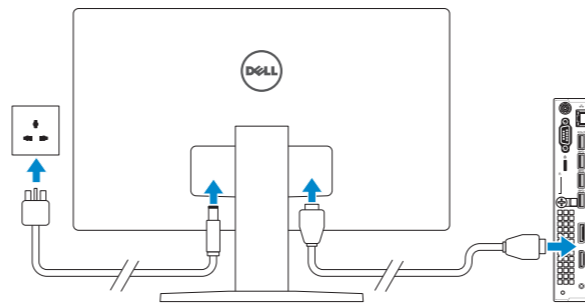

3 Connect the display

Sluit het beeldscherm aan
Podłącz monitor
Conectați afișajul
Priključite zaslon