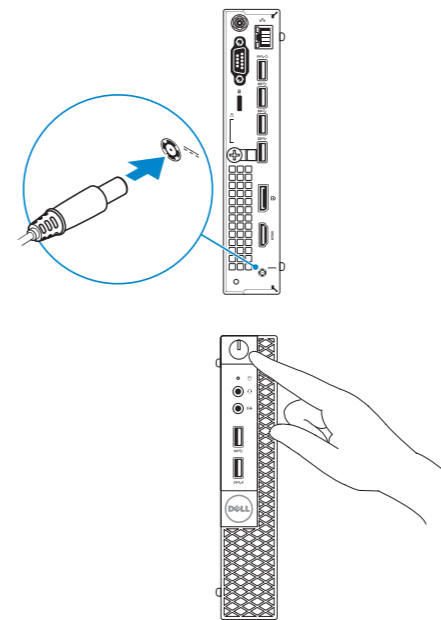

2 Connect the network cable — optional

Sluit de netwerkkabel aan (optioneel)
Podłącz kabel sieciowy (opcjonalnie)
Conectați cablul de rețea, opțional
Priključite omrežni kabel – dodatna možnost

3 Connect the display

Sluit het beeldscherm aan
Podłącz monitor
Conectați afișajul
Priključite zaslon

4 Connect the power cable and press the power button

Sluit de stroomkabel aan en druk op de aan-uitknop
Podłącz kabel zasilania i naciśnij przycisk zasilania
Conectați cablul de alimentare și apăsați pe butonul de alimentare
Priključite napajalni kabel in pritisnite gumb za vklop