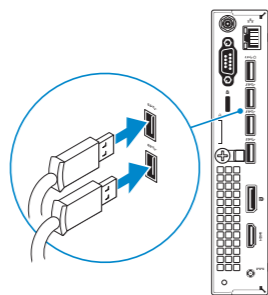

2 Connect the network cable — optional

Sluit de netwerkkabel aan (optioneel)
Podłącz kabel sieciowy (opcjonalnie)
Conectați cablul de rețea, opțional
Priključite omrežni kabel – dodatna možnost

3 Connect the display

Features

Kenmerken | Funkcje | Caracteristici | Funkcije

1. Power button/Power light
2. Hard-drive activity light
3. Microphone connector
4. Line-out connector
5. USB 3.0 connector
6. USB 3.0 connector with PowerShare
7. Antenna SMA connector (optional)
8. Serial/PS2/VGA/DisplayPort connector (optional)
9. Security-cable slot
10. Padlock ring
11. cable holder
12. DisplayPort connector
13. HDMI connector
14. Power connector
15. Network connector
16. USB 3.0 connector (Supports Smart Power On)
17. USB 3.0 connectors

1. Przycisk zasilania/Lampka zasilania
2. Lampka aktywności dysku twardego
3. Złącze mikrofonu
4. Złącze wyjścia liniowego
5. Złącze USB 3.0
6. Złącze USB 3.0 z funkcją PowerShare
7. Złącze SMA anteny (opcjonalne)
8. Złącze szeregowe/PS2/VGA/
DisplayPort (opcjonalne)
9. Gniazdo linki antykradzieżowej
10. Pierścień kłódki
11. Uchwyt kabla
12. Złącze DisplayPort
13. Złącze HDMI
14. Złącze zasilania
15. Złącze sieciowe
16. Złącze USB 3.0
(obsługuje funkcję Smart Power On)
17. Złącza USB 3.0

1. Gumb za vklop/izklop, lučka za vklop
2. Lučka dejavnosti trdega diska
3. Priključek za mikrofon
4. Izhodni priključek
5. Priključek USB 3.0
6. Priključek USB 3.0 s funkcijo PowerShare
7. Vhodni priključek SMA za anteno
(dodatna možnost)
8. Priključek Serial/PS2/VGA/
DisplayPort (dodatna možnost)
9. Reža za varnostni kabel
10. Obroček ključavnice
11. Držalo za kabel
12. Priključek DisplayPort
13. Priključek HDMI
14. Priključek za napajanje
15. Omrežni priključek
16. Priključek USB 3.0
(podpira pametni vklop)
17. Priključki USB 3.0