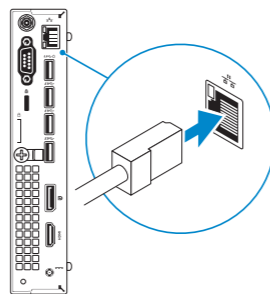

2 Connect the network cable — optional

Sluit de netwerkkabel aan (optioneel)
Podłącz kabel sieciowy (opcjonalnie)
Conectați cablul de rețea, opțional
Priključite omrežni kabel – dodatna možnost

3 Connect the display

1. Przycisk zasilania/Lampka zasilania
2. Lampka aktywności dysku twardego
3. Złącze mikrofonu
4. Złącze wyjścia liniowego
5. Złącze USB 3.0
6. Złącze USB 3.0 z funkcją PowerShare
7. Złącze SMA anteny (opcjonalne)
8. Złącze szeregowe/PS2/VGA/
DisplayPort (opcjonalne)
9. Gniazdo linki antykradzieżowej
10. Pierścień kłódki
11. Uchwyt kabla
12. Złącze DisplayPort
13. Złącze HDMI
14. Złącze zasilania
15. Złącze sieciowe
16. Złącze USB 3.0
(obsługuje funkcję Smart Power On)
17. Złącza USB 3.0

1. Gumb za vklop/izklop, lučka za vklop
2. Lučka dejavnosti trdega diska
3. Priključek za mikrofon
4. Izhodni priključek
5. Priključek USB 3.0
6. Priključek USB 3.0 s funkcijo PowerShare
7. Vhodni priključek SMA za anteno
(dodatna možnost)
8. Priključek Serial/PS2/VGA/
DisplayPort (dodatna možnost)
9. Reža za varnostni kabel
10. Obroček ključavnice
11. Držalo za kabel
12. Priključek DisplayPort
13. Priključek HDMI
14. Priključek za napajanje
15. Omrežni priključek
16. Priključek USB 3.0
(podpira pametni vklop)
17. Priključki USB 3.0