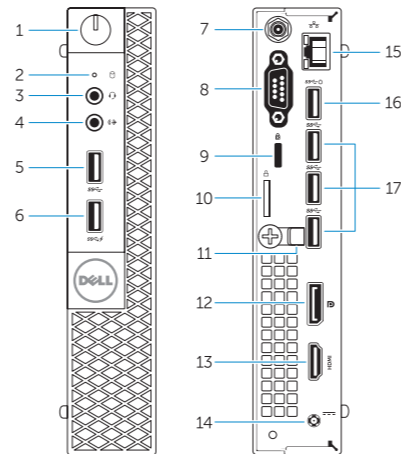

Features

Kenmerken | Funkcje | Caracteristici | Funkcije

1. Power button/Power light
2. Hard-drive activity light
3. Microphone connector
4. Line-out connector
5. USB 3.0 connector
6. USB 3.0 connector with PowerShare
7. Antenna SMA connector (optional)
8. Serial/PS2/VGA/DisplayPort connector (optional)
9. Security-cable slot
10. Padlock ring
11. cable holder
12. DisplayPort connector
13. HDMI connector
14. Power connector
15. Network connector
16. USB 3.0 connector (Supports Smart Power On)
17. USB 3.0 connectors

1. Aan-uitknop/stroomlampje
2. Activiteitenlampje harde schijf
3. Microfoonconnector
4. Lijnuitgang
5. USB 3.0-connector
6. USB 3.0-connector met PowerShare
7. Antenne SMA connector (optioneel)
8. Serial/PS2/VGA/DisplayPort-connector (optioneel)
9. Sleuf voor beveiligingskabel
10. Beugel voor hangslot
11. Kabelhouder